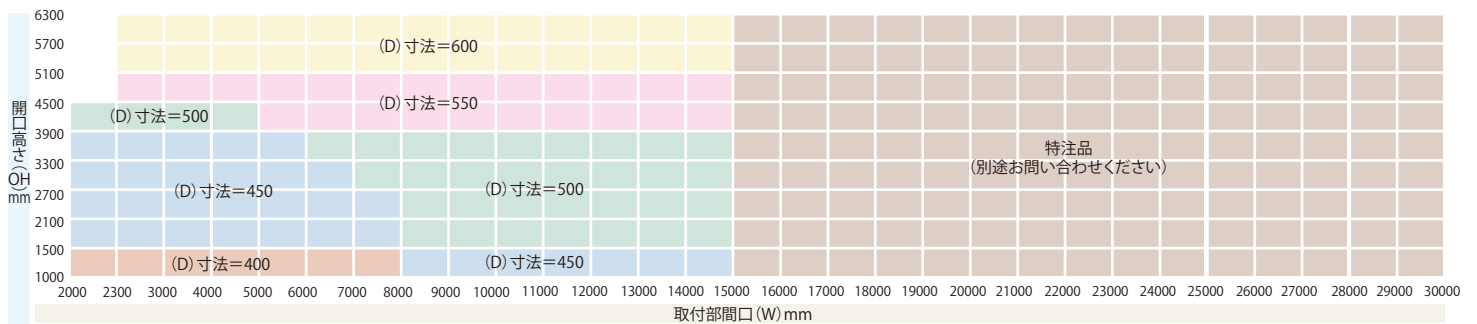

標準仕様 [クリアランス(D)] 寸法表

表-2

●取付部高さ寸法 (H) = 開口高さ (OH) + クリアランス (D) 寸法

シート材質

●標準仕様：PVC加工ポリエステル基布
5色(アイボリー、オレンジ、グリーン、ブルー、グレー)

防災材使用
[採光窓]取付はオプション

●オプション仕様：透明、メッシュ、不燃、アルミ蒸着 各シート

※改良のため予告なく仕様を変更することがありますので、あらかじめご了承ください。