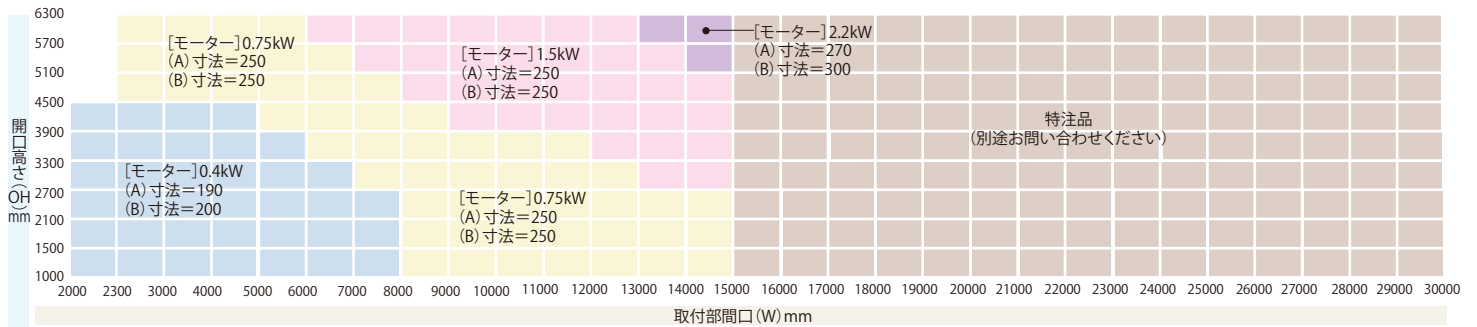

仕様 / 定格

型式	RW-MS 1 (手動運転) RW-MA1 (自動運転オプション仕様)
取付け部分間口寸法(W)	標準製作仕様 2m~15m(上部フレーム長さ) 但し特別仕様により30mまで製作可能
開口高さ寸法(OH)	標準製作仕様 1m~6.3m(6.3m以上は別途お問い合わせください)
シート巻上げ速度	平均速度0.5m/秒
モーター	電流ブレーキ付き3相交流ギヤードモーター
電源電圧	3相交流200ボルト
耐久性	連続開閉40万回以上
標準運転方式	上昇下降2点押しボタンによる運転 オプション仕様により全自動運転も可能

標準仕様各部寸法表 [モーター] 容量=(KW) (A)=上部フレーム高さ寸法(B)奥行き寸法

表-1